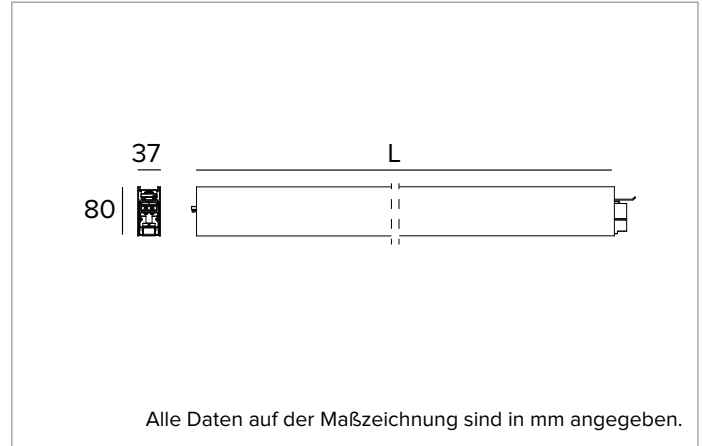

T003MX940ELDB | LOGICO EASY System 37 - UGR19

Lineare LED-Leuchte für Deckenanbau- oder Pendelmontage

	4000K	H(m)	D1(m)	D2(m)	E _{max} (lx)		
	Ra90	64°	63°				
	Fixture Power	35W	1	1.25	1.23	2624	
	Source Flux	3365lm	2	2.51	2.46	656	
	Fixture Flux	3365lm	3	3.76	3.70	292	
Efficacy	96lm/W	4	5.02	4.93	164		
G0347	I _{max} =885cd/klm	I _{max}	2978cd	5	6.27	6.16	105

Abstrahlung: DIREKT

Optik: ZELLULÄRE

Optische Effizienz: 100%

Leuchten-Lichtstrom: 3365lm

Lichtausbeute: 96lm/W

Fotobiologische Sicherheit: Risikogruppe 0 (RG 0 = kein Risiko)

MECHANISCHE MERKMALE

Gehäuse aus lackiertem stranggepresstem Aluminium mit 37mm Breite. Obere Abdeckung aus schwarzem PVC.

Farbe und Oberfläche: Schwarz

Abmessungen: L=2239mm

Gewicht: 5,2Kg

Version: LINEAR

Schutzart: IP40

Mechanische Belastbarkeit: IK02

ELEKTRISCHE MERKMALE

Integrierter elektronischer ON-OFF Treiber. "Easy Connection"-System für eine schnelle Verbindung zwischen den Modulen des Systems dank der vorkonfektionierten Stecker-/Buchsen-Verbindungselemente. Komplet mit 1,5 mm² Durchgangsverdrahtung, die eine maximale Länge von 18 Metern ermöglicht. Leuchten gemäß EN 60598-2-22 für die Stromversorgung über ein zentrales Notstromsystem CPSS (Central Power Supply System); Bereiche mit hohem Risiko ausgeschlossen. Die voreingestellte Leistungsaufnahme und der voreingestellte Lichtstrom betragen 100% an AC und 100% an DC.